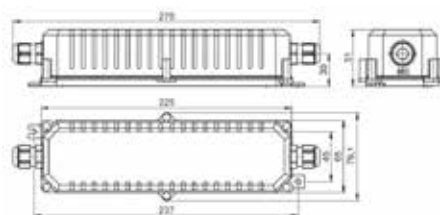

DIMENSIONS

Remarque

Dans le cadre de l'évolution technologique et de la mise à jour de nos documentations techniques, MAELIS se réserve le droit de modifier ou actualiser ce document à tout moment. Malgré le soin apporté à la conception et à la mise à jour de cette fiche elle ne pourra en aucun cas constituer un document contractuel.

MAELIS est une marque de La Manufacture de France SAS

18 rue Jean Monnet - 31240 - Saint-Jean - FRANCE

Mail : contact@maelis.lighting

Tel : 056734215